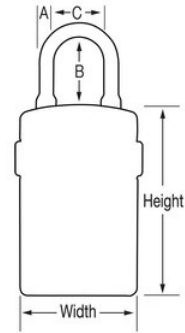

Productnummer	5440EURD
Beugelafmetingen	A: 10 mm B: 36 mm C: 46 mm
Buitenafmetingen (h x b x d)	18,3 cm x 8,3 cm x 5,9 cm
Kleur	Verschillende
Beschrijving	
Hoofdverpakingsaantal	2

Master Lock Europe S.A.S.